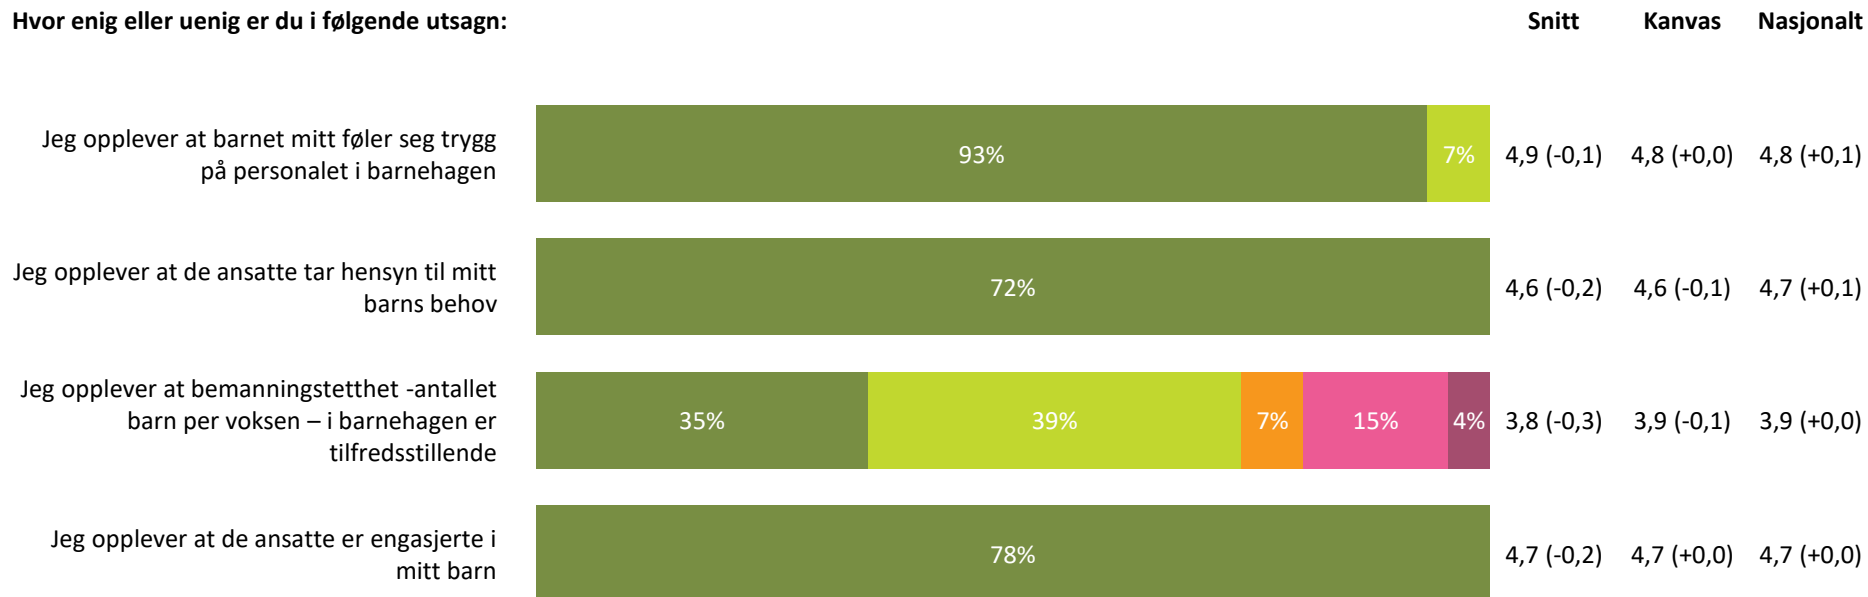

Ute- og innemiljø

Hvor fornøyd eller misfornøyd er du med:

Ute- og innemiljø totalt:

4,3 (+0,0) 4,2 (+0,0) 4,1 (+0,0)

Svært fornøyd **Ganske fornøyd** **Verken fornøyd eller misfornøyd** **Ganske misfornøyd** **Svært misfornøyd** **Vet ikke**

Relasjon mellom barn og voksen

Hvor enig eller uenig er du i følgende utsagn:

Relasjon mellom barn og voksen totalt:

4,5 (-0,2) 4,5 (+0,0) 4,5 (+0,0)

Barnets trivsel

Hvor enig eller uenig er du i følgende utsagn: