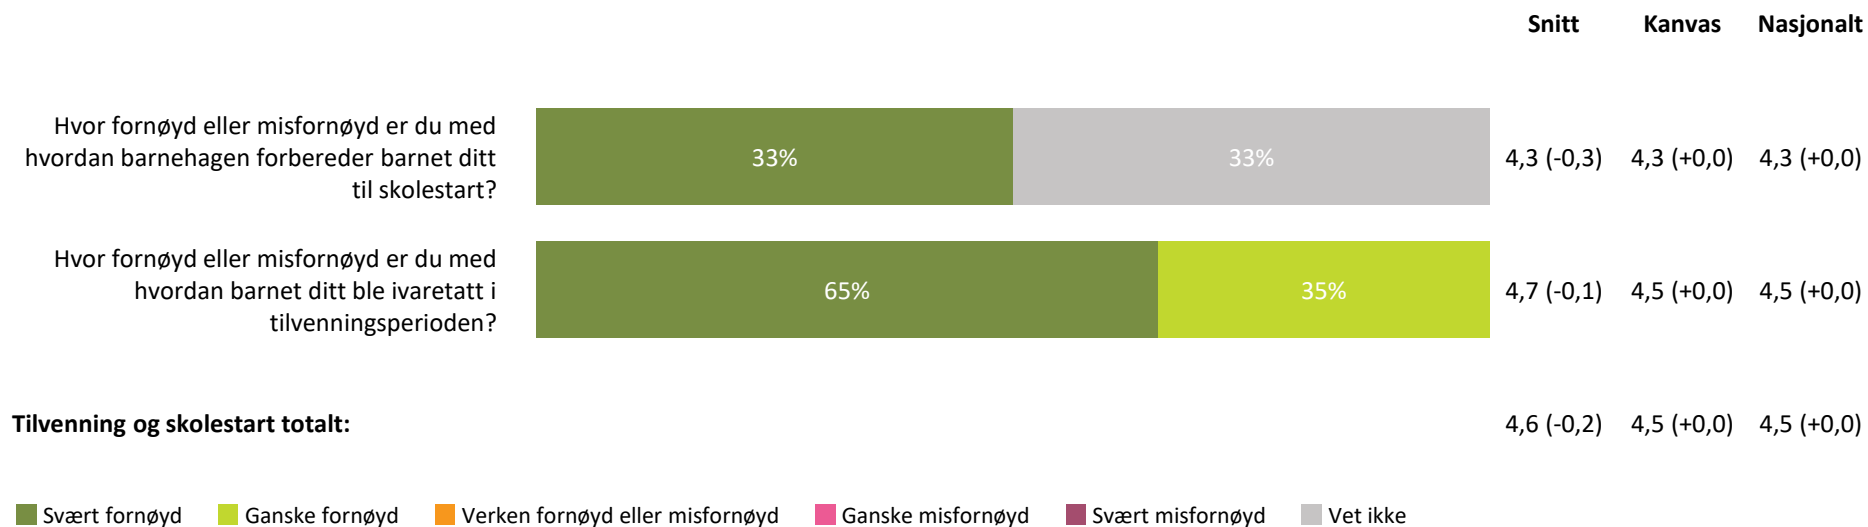

Tilvenning og skolestart