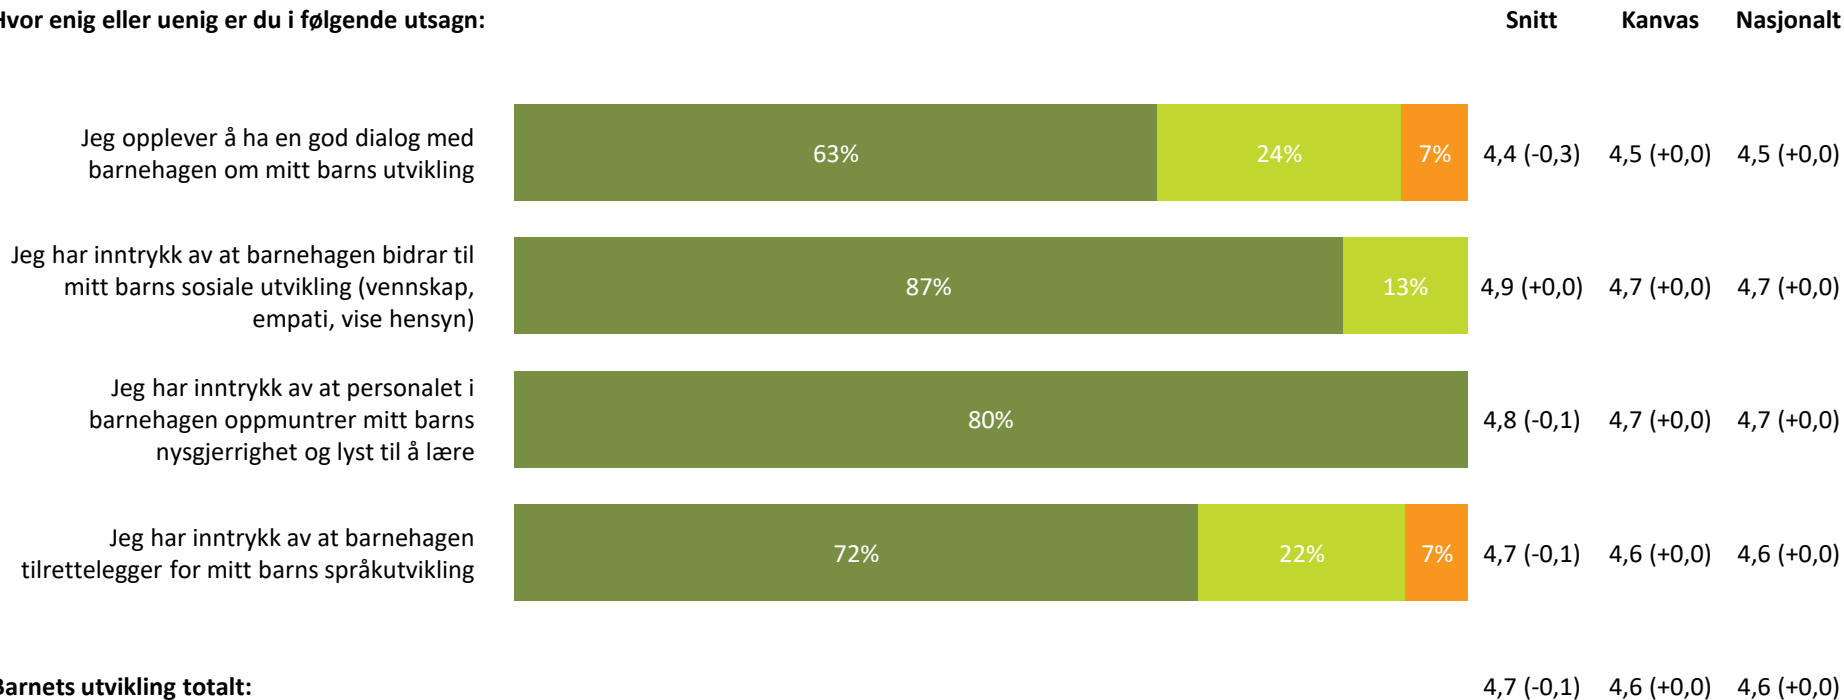

4,1 (-0,4) 4,3 (+0,0) 4,1 (+0,0)

Informasjon totalt:

4,2 (-0,4) 4,3 (+0,0) 4,3 (+0,1)

■ Helt enig ■ Delvis enig ■ Verken enig eller uenig ■ Delvis uenig ■ Helt uenig ■ Vet ikke

Barnets utvikling

Hvor enig eller uenig er du i følgende utsagn:

 Helt enig  Delvis enig  Verken enig eller uenig  Delvis uenig  Helt uenig  Vet ikke

Medvirkning

Hvor enig eller uenig er du i følgende utsagn:

Medvirkning totalt:

4,4 (+0,1) 4,3 (+0,0) 4,2 (+0,0)

Helt enig Delvis enig Verken enig eller uenig Delvis uenig Helt uenig Vet ikke