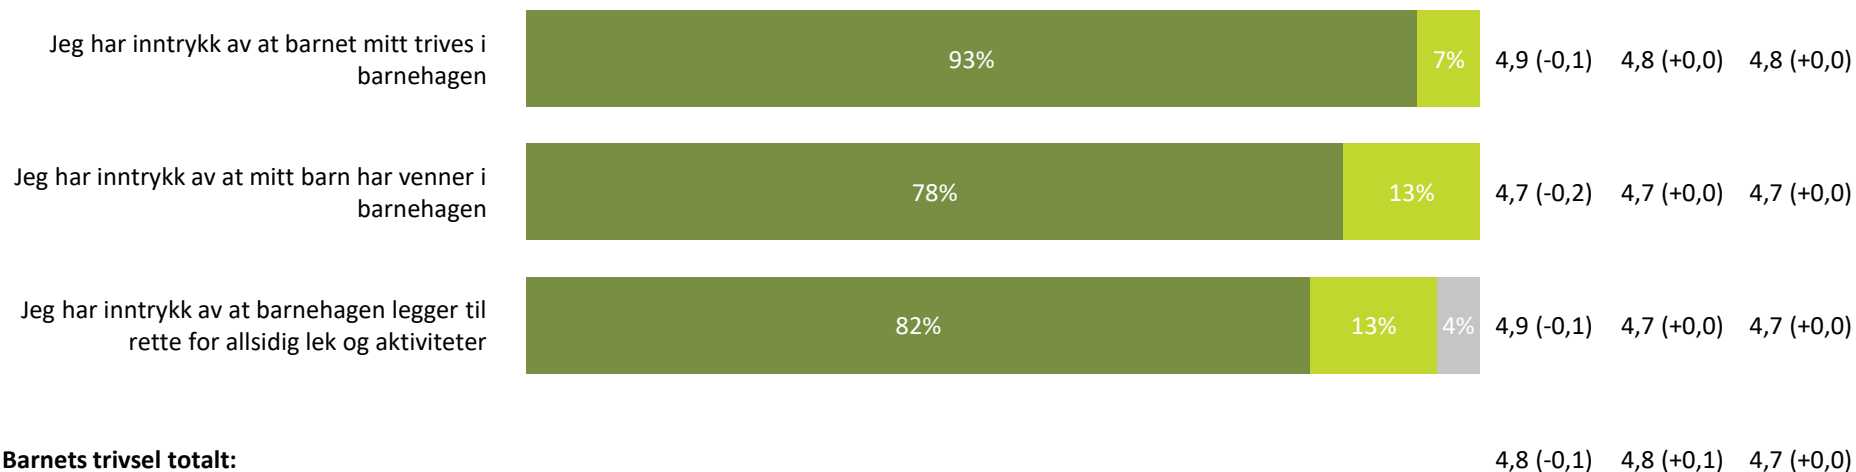

Relasjon mellom barn og voksen

Hvor enig eller uenig er du i følgende utsagn:

Relasjon mellom barn og voksen totalt:

4,5 (-0,2) 4,5 (+0,0) 4,5 (+0,0)

Barnets trivsel

Hvor enig eller uenig er du i følgende utsagn: