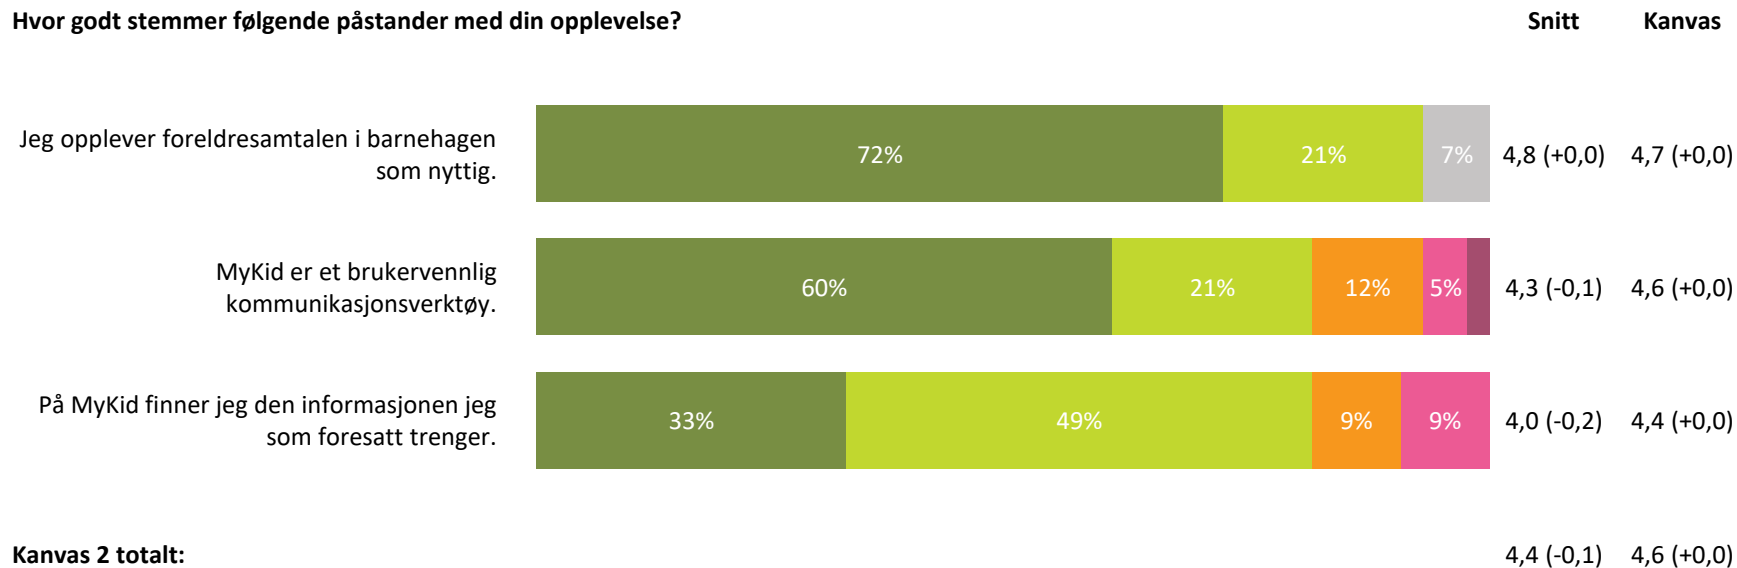

Hvor godt stemmer følgende påstander med din opplevelse?

■ Helt enig
■ Delvis enig
■ Verken enig eller uenig
■ Delvis uenig
■ Helt uenig
■ Vet ikke