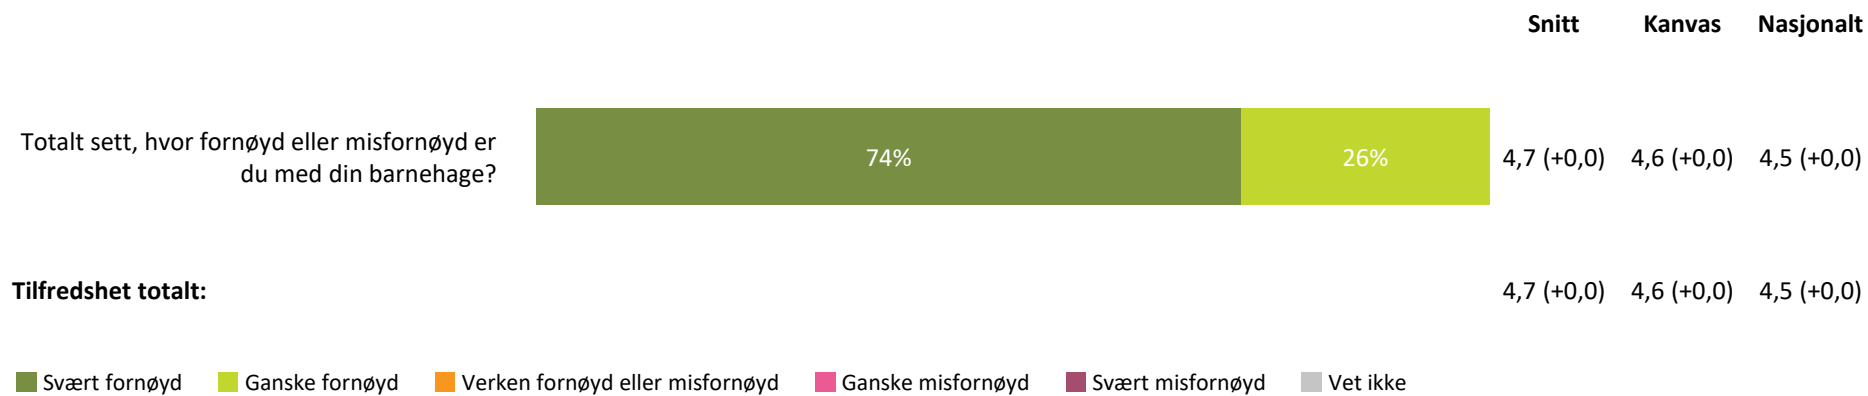

Tilfredshet