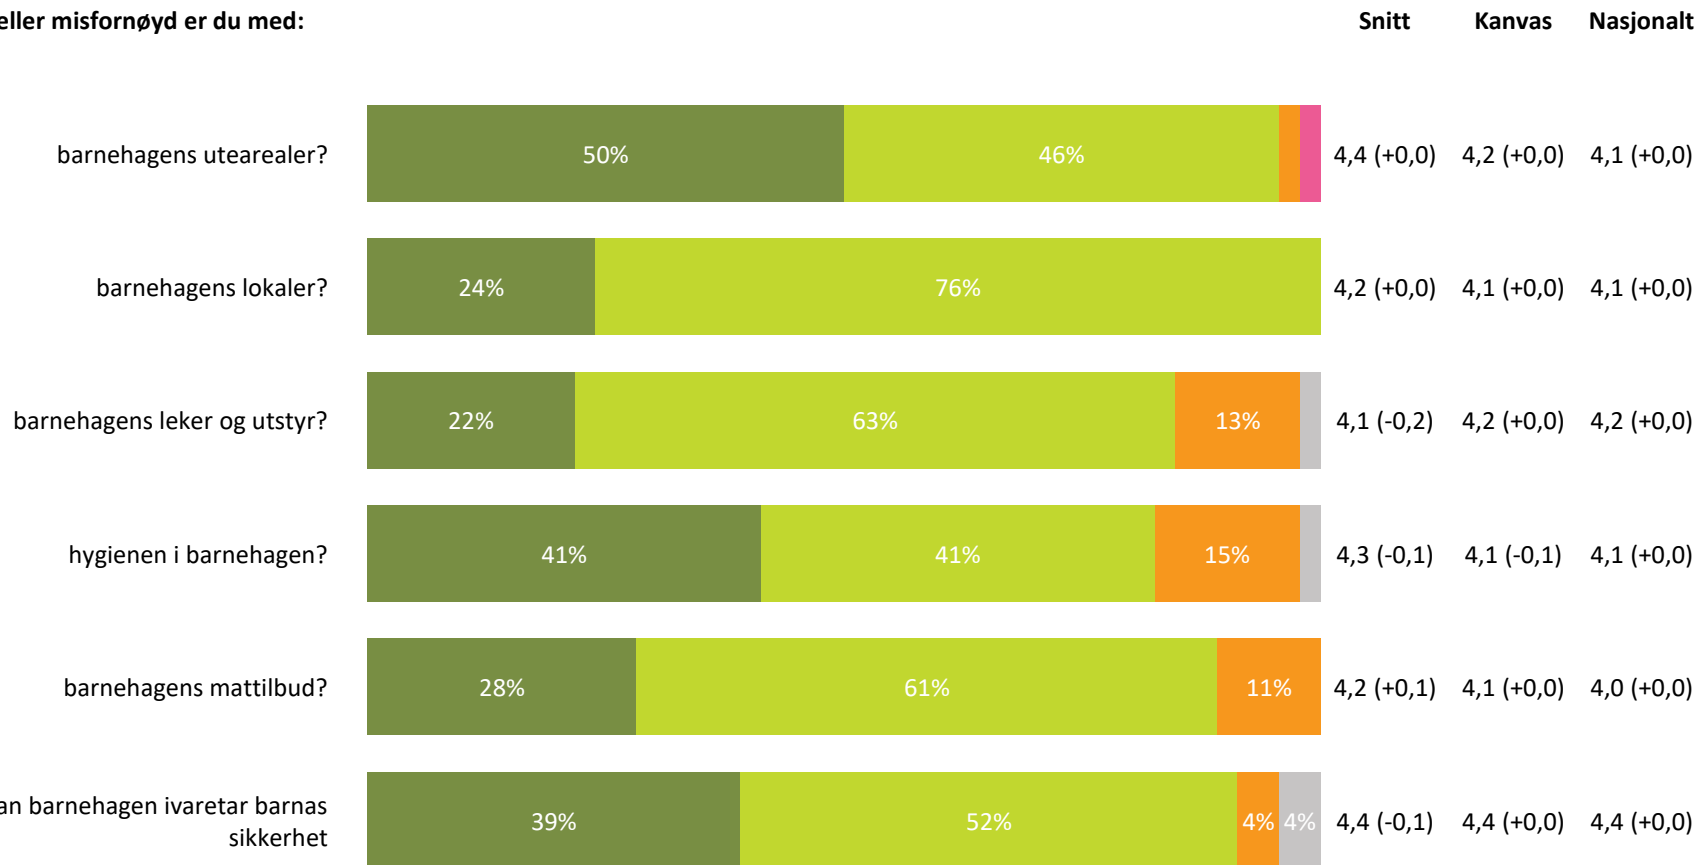

Ute- og innemiljø

Hvor fornøyd eller misfornøyd er du med:

Ute- og innemiljø totalt:

4,3 (+0,0) 4,2 (+0,0) 4,1 (+0,0)

Svært fornøyd **Ganske fornøyd** **Verken fornøyd eller misfornøyd** **Ganske misfornøyd** **Svært misfornøyd** **Vet ikke**

Relasjon mellom barn og voksen

Hvor enig eller uenig er du i følgende utsagn:

Relasjon mellom barn og voksen totalt:

4,5 (-0,2) 4,5 (+0,0) 4,5 (+0,0)

Barnets trivsel

Hvor enig eller uenig er du i følgende utsagn: