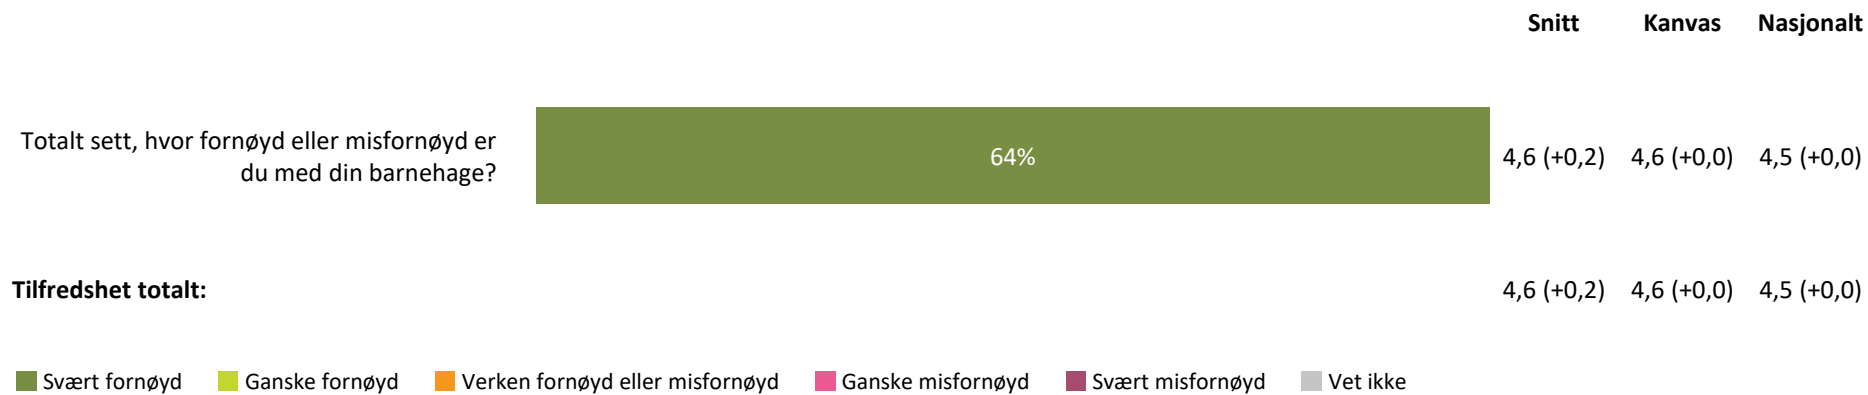

Tilfredshet