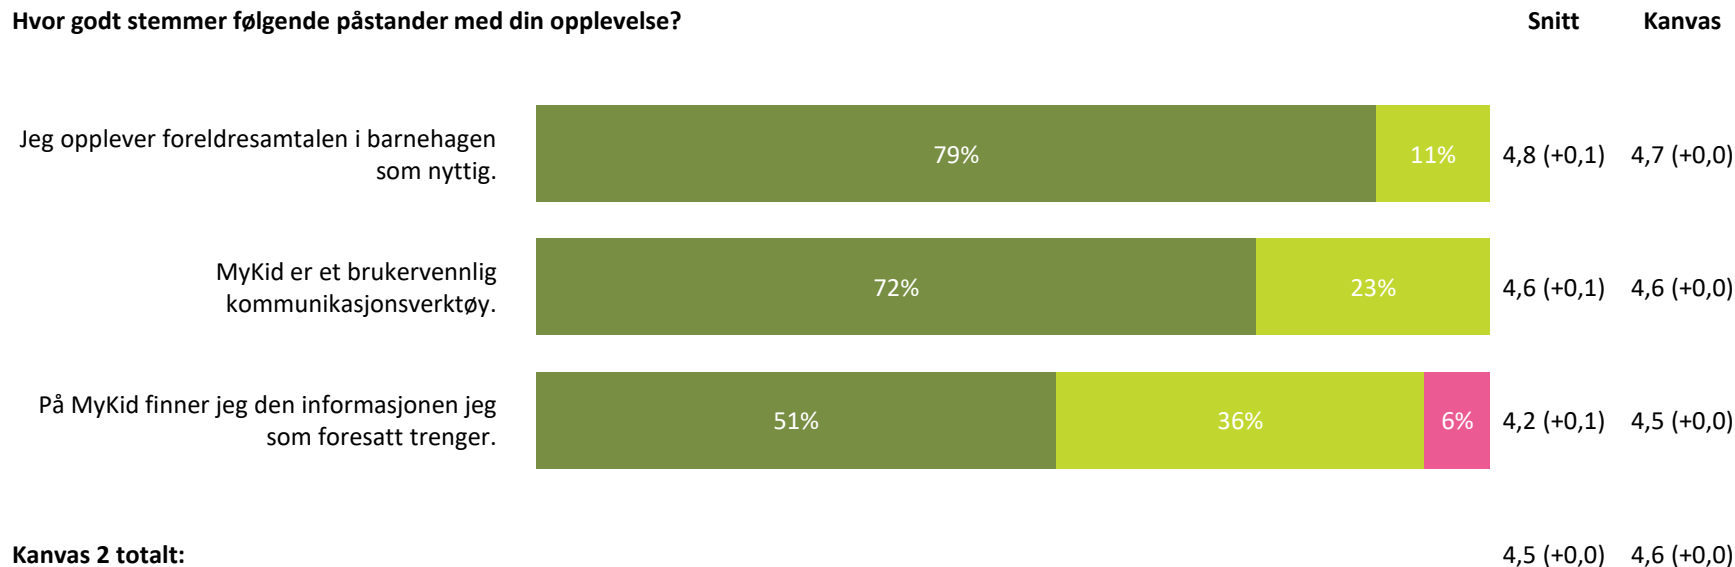

Hvor godt stemmer følgende påstander med din opplevelse?

■ Helt enig
■ Delvis enig
■ Verken enig eller uenig
■ Delvis uenig
■ Helt uenig
■ Vet ikke