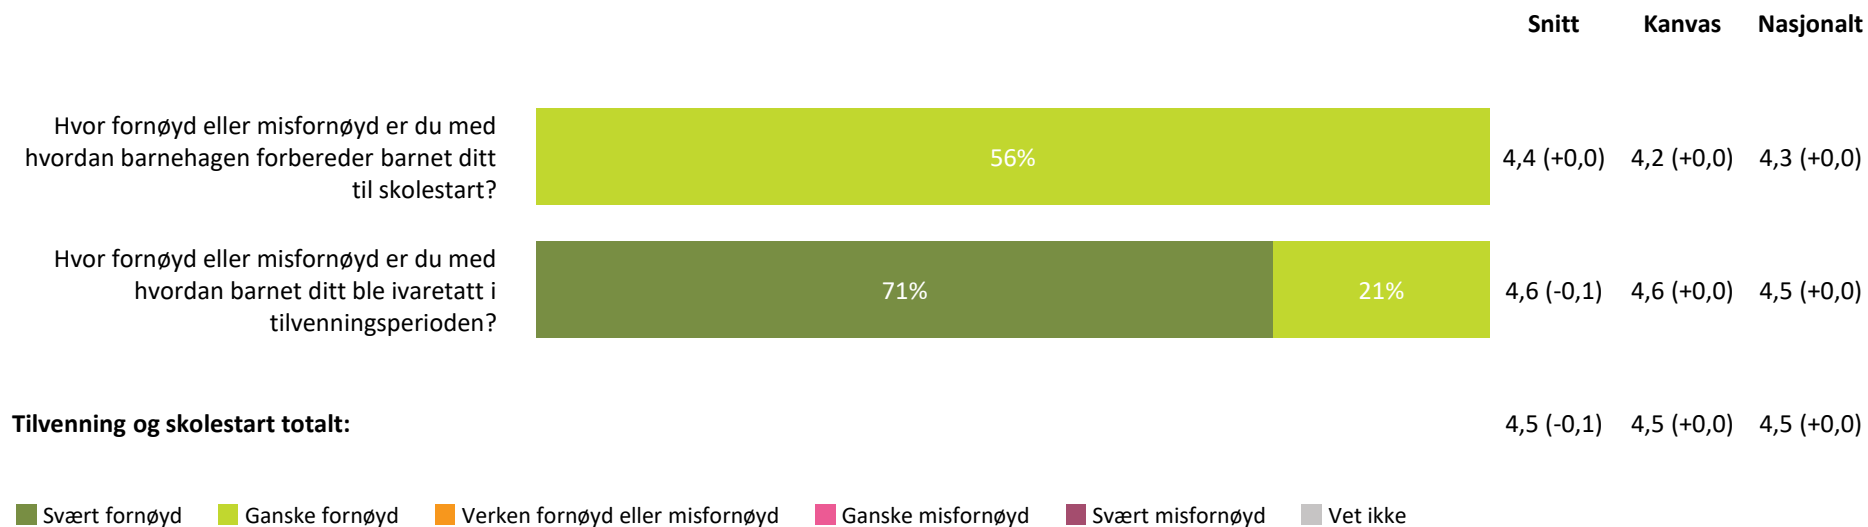

Tilvenning og skolestart