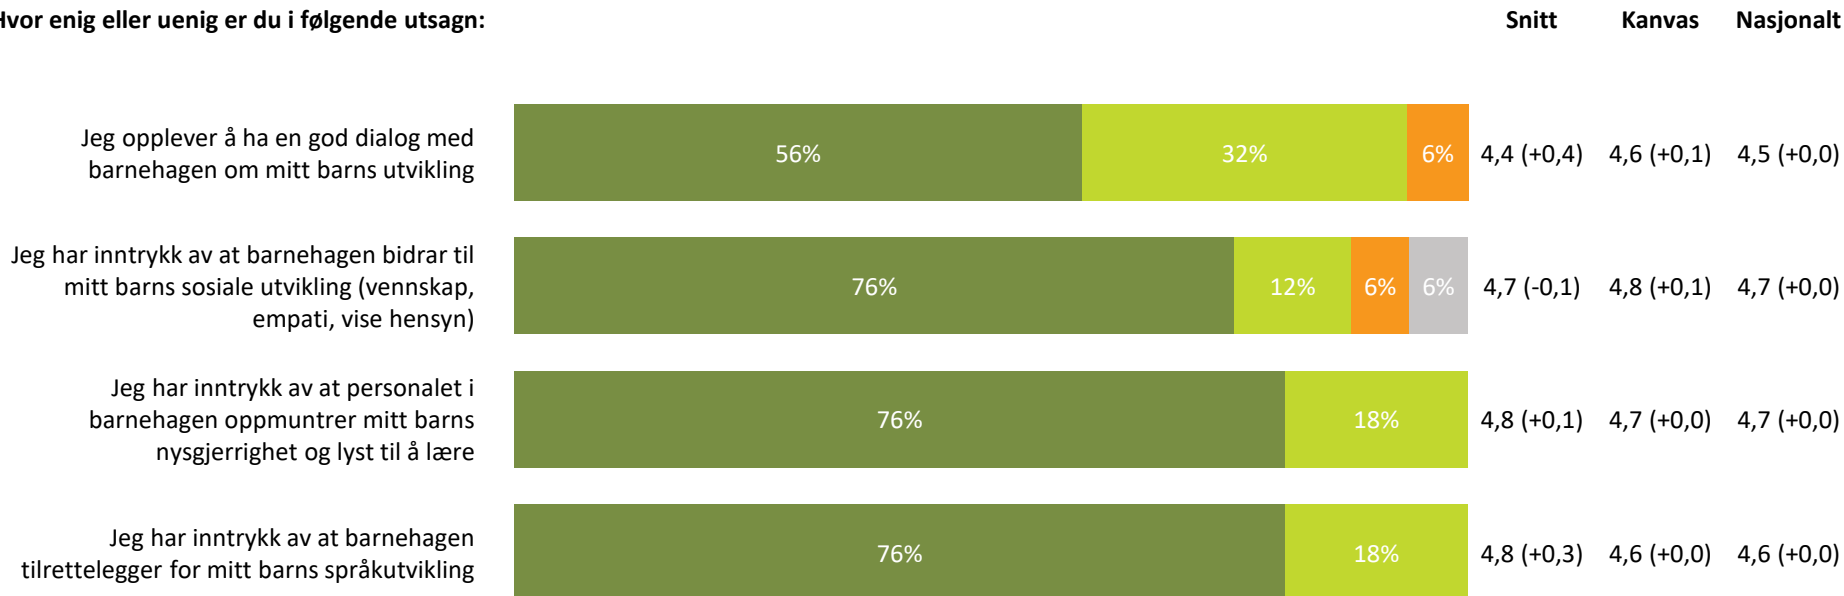

4,2 (+0,3) 4,4 (+0,0) 4,4 (+0,1)

Barnehagen er flinke til å informere om eventuelle endringer i personalgruppen

4,6 (+0,2) 4,3 (-0,1) 4,2 (+0,0)

Informasjon totalt:

4,4 (+0,3) 4,4 (+0,0) 4,3 (+0,0)

■ Helt enig ■ Delvis enig ■ Verken enig eller uenig ■ Delvis uenig ■ Helt uenig ■ Vet ikke

Barnets utvikling

Hvor enig eller uenig er du i følgende utsagn:

Barnets utvikling totalt:

4,7 (+0,2) 4,7 (+0,1) 4,6 (+0,0)

Medvirkning

Hvor enig eller uenig er du i følgende utsagn:

Henting og levering

Hvor fornøyd eller misfornøyd er du med: