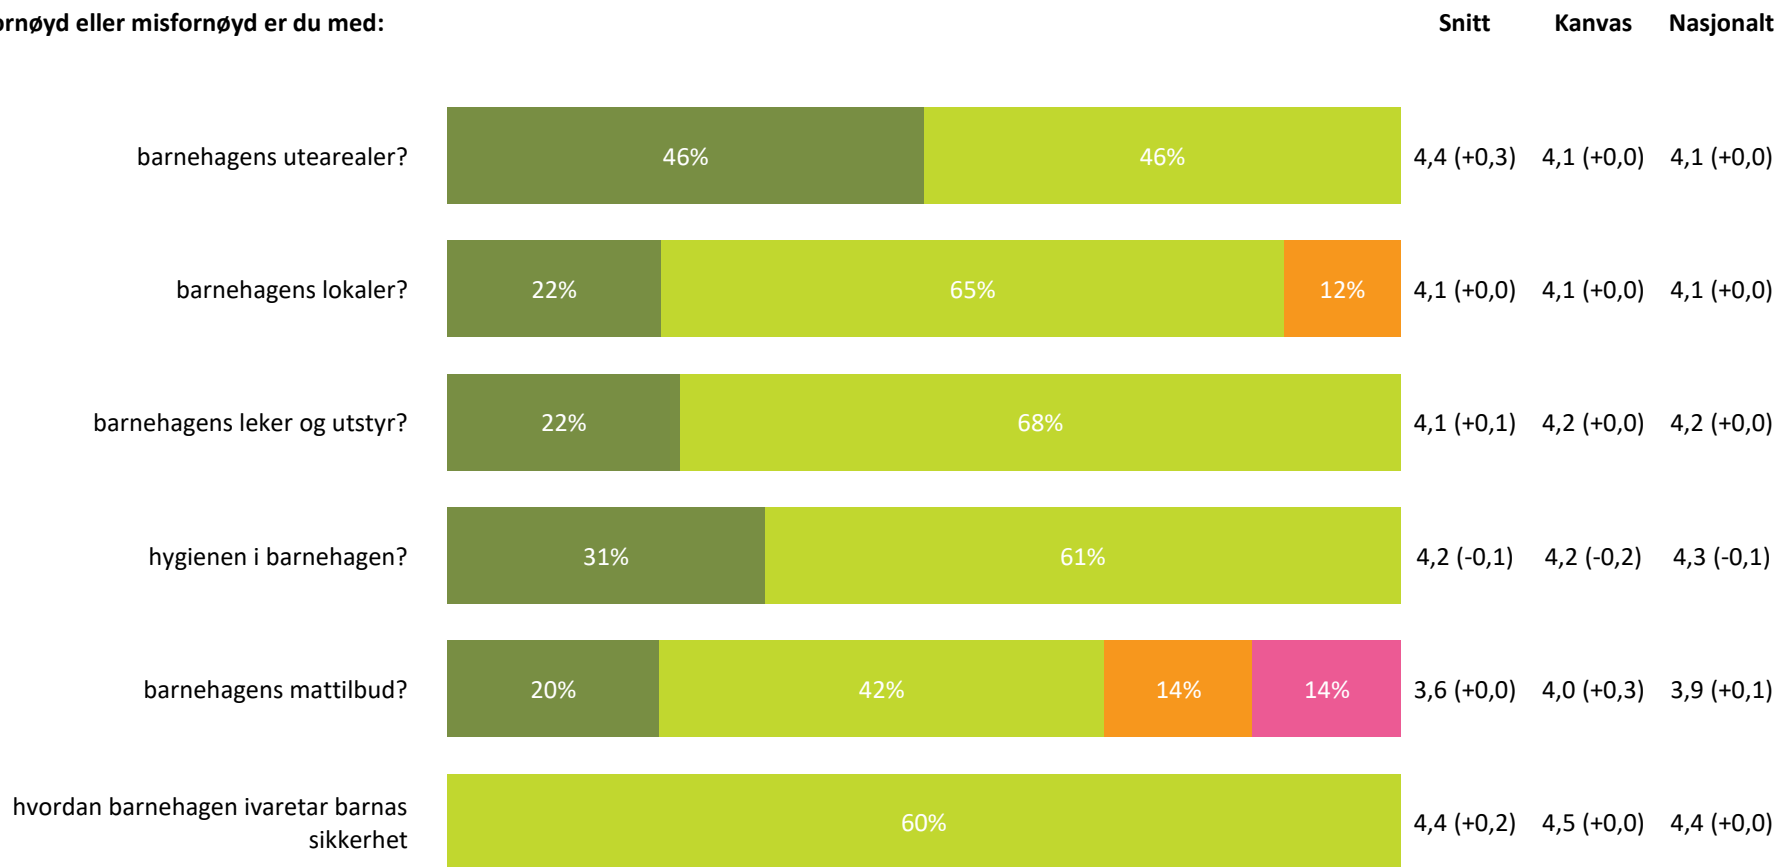

Ute- og innemiljø

Hvor fornøyd eller misfornøyd er du med:

Ute- og innemiljø totalt:

4,2 (+0,2) 4,2 (+0,0) 4,2 (+0,0)

Relasjon mellom barn og voksen

Hvor enig eller uenig er du i følgende utsagn:

Relasjon mellom barn og voksen totalt:

4,6 (+0,2) 4,6 (+0,0) 4,5 (+0,0)

Barnets trivsel

Hvor enig eller uenig er du i følgende utsagn:

Barnets trivsel totalt:

4,8 (+0,0) 4,7 (-0,1) 4,7 (-0,1)

■ Helt enig ■ Delvis enig ■ Verken enig eller uenig ■ Delvis uenig ■ Helt uenig ■ Vet ikke