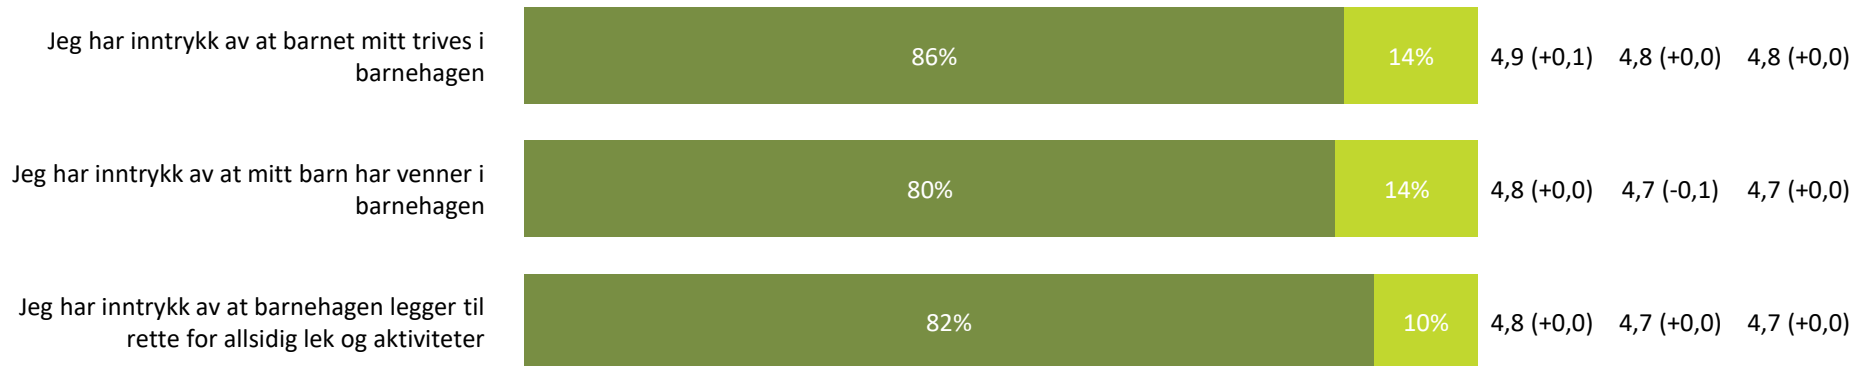

Barnets trivsel

Hvor enig eller uenig er du i følgende utsagn:

Barnets trivsel totalt:

4,8 (+0,0) 4,7 (-0,1) 4,7 (-0,1)

■ Helt enig ■ Delvis enig ■ Verken enig eller uenig ■ Delvis uenig ■ Helt uenig ■ Vet ikke